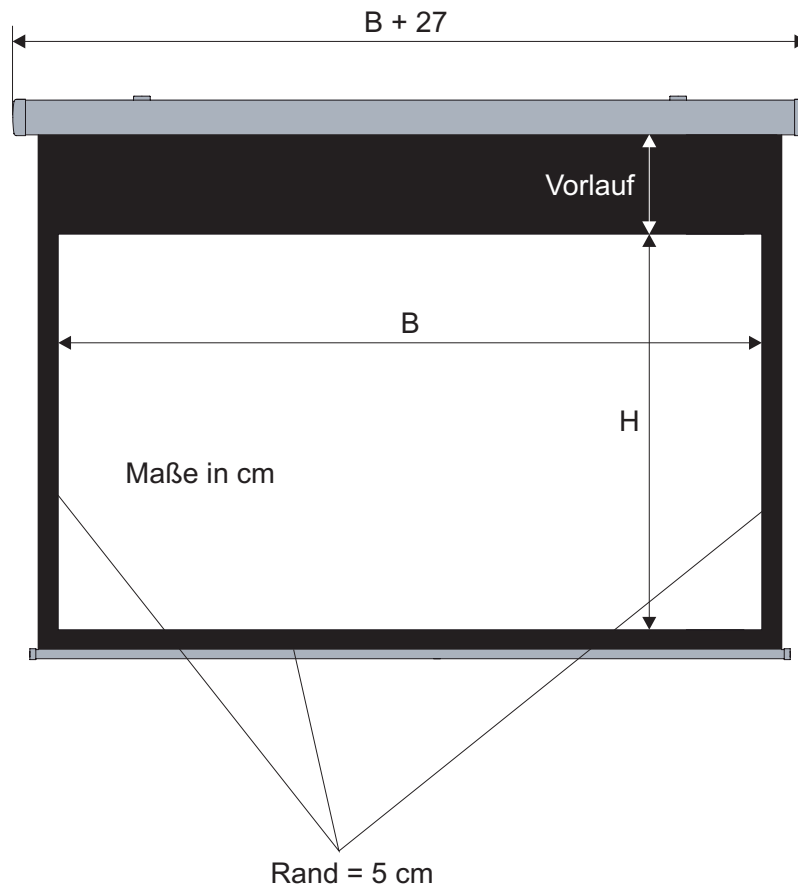

**Hochwertige 16:9 Motorleinwand für das Heimkino mit Design-Alugehäuse (lackierbar).**

**Das Tuch hat eine perfekte Planlage, einen 5 cm breiten schwarzen Rand, 25 cm Vorlauf und eine schwarze Rückseite.**

**Eingebaute IR-Fernbedienung mit bis zu 30 cm absetzbarem IR-Empfänger.**

**Einfache Montage durch Einhängtechnik.**

**Manuelle Tuchspannvorrichtung an der Gewichtsstange.**

**Neu: Auf Anfrage auch im 4:3, 16:10 und 21:9 Format lieferbar.**

Leinwandtuch	Gain-Faktor
PurMat II plus	0,8

**Diese Leinwand ist in folgenden Größen lieferbar**

<b>16:9</b>	199x112, 221x125, 244x137, 266x149 cm
-------------	---------------------------------------

**Die Maße beziehen sich auf das sichtbare Bild.**

# Technische Daten

Art.Nr.	Bezeichnung	B x H (cm)	Tuch	Vorlauf	Gewicht
13491	WS-OS Motorleinwand 16:9	199x112 cm	PurMat II plus	40 cm	13 kg
13492	WS-OS Motorleinwand 16:9	221x125 cm	PurMat II plus	40 cm	14 kg
13493	WS-OS Motorleinwand 16:9	244x137 cm	PurMat II plus	25 cm	15 kg
15170	WS-OS Motorleinwand 16:9	266x149 cm	PurMat II plus	25 cm	16 kg