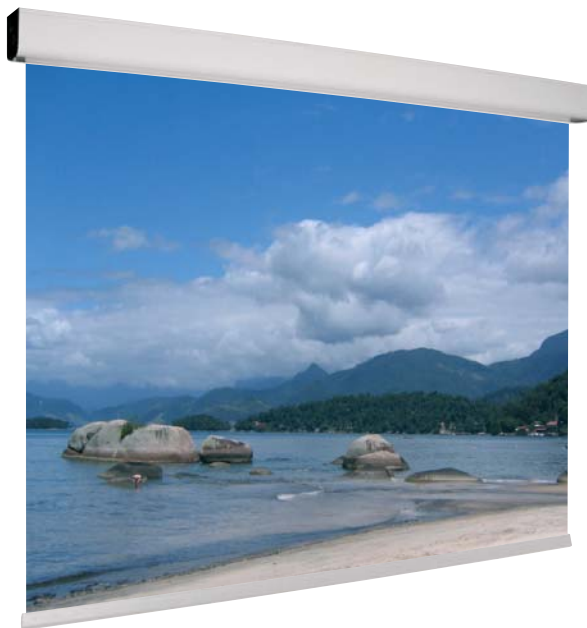

# WS<sup>®</sup> S-NewSlim Motor

**Standard Motorleinwand im 105 x 94 mm Aluminiumgehäuse mit abgerundeten Ecken.**

**Justierbare und stufenlos einstellbare Endabschaltung, Überhitzungsschutz.**

**Wand- und Deckenmontage.**

**Variable Befestigungspunkte.**

**Optional mit IR- oder Funk-Fernbedienung.**

Leinwandtuch	Gain-Faktor
Mattweiß	1,2
Coral	3,2

**Diese Leinwand ist in folgenden Größen lieferbar.**

<b>1:1</b>	160x160, 200x200, 250x250 cm
<b>4:3</b>	160x120, 200x150, 250x190 cm

**Die Maße beziehen sich auf das sichtbare Bild.**