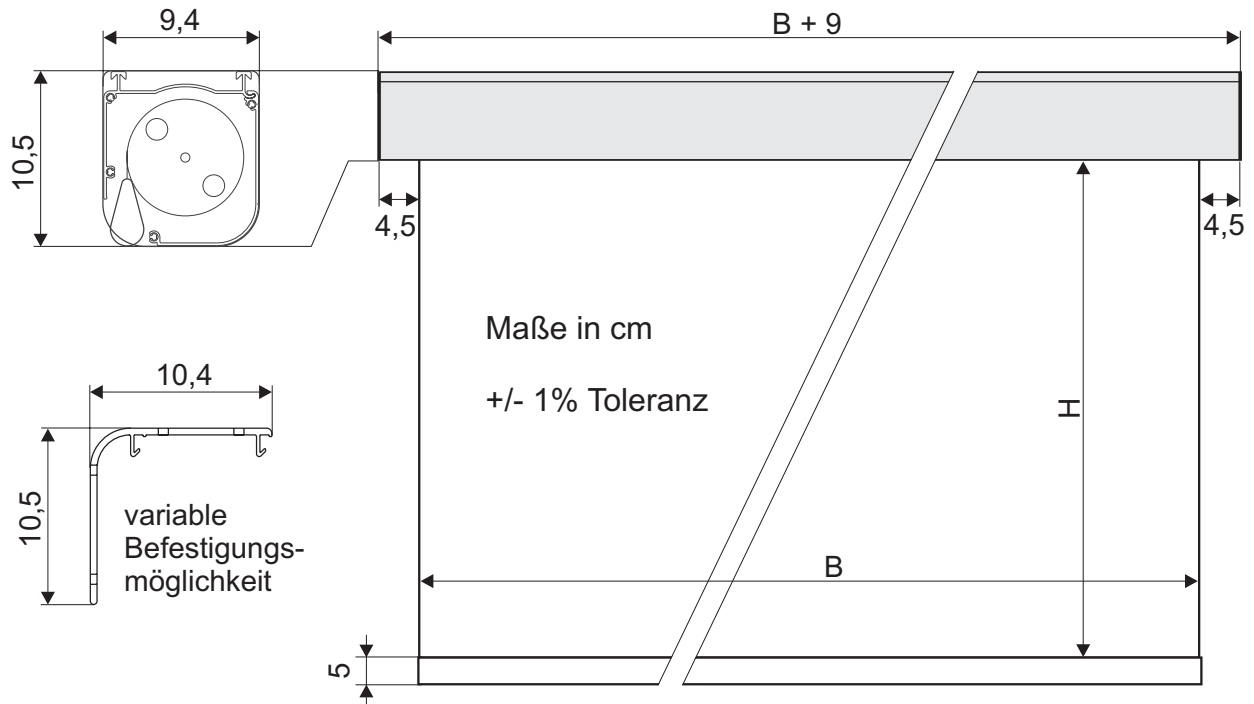

# WS<sup>®</sup> S-NewSlim Motor

**Standard Motorleinwand im 105 x 94 mm Aluminiumgehäuse mit abgerundeten Ecken.**

**Justierbare und stufenlos einstellbare Endabschaltung, Überhitzungsschutz.**

**Wand- und Deckenmontage.**

**Variable Befestigungspunkte.**

**Optional mit IR- oder Funk-Fernbedienung.**

Leinwandtuch	Gain-Faktor
Mattweiß	1,2
Coral	3,2

**Diese Leinwand ist in folgenden Größen lieferbar.**

<b>1:1</b>	160x160, 200x200, 250x250 cm
<b>4:3</b>	160x120, 200x150, 250x190 cm

**Die Maße beziehen sich auf das sichtbare Bild.**

# Technische Daten

Art.Nr.	Bezeichnung	B x H	Tuch	Tuch
	<b>1:1 Format</b>			
10157	WS-S NewSlim	160x160 cm	mattweiss	12 kg
10158	WS-S NewSlim	200x200 cm	mattweiss	17 kg
10159	WS-S NewSlim	250x250 cm	mattweiss	21 kg
10218	WS-S NewSlim	160x160 cm	Coral Rückpro	12 kg
10219	WS-S NewSlim	200x200 cm	Coral Rückpro	17 kg
10220	WS-S NewSlim	250x250 cm	Coral Rückpro	21 kg
	<b>4:3 Format</b>			
10164	WS-S NewSlim	160x120 cm	mattweiss	12 kg
10165	WS-S NewSlim	200x150 cm	mattweiss	17 kg
10166	WS-S NewSlim	250x190 cm	mattweiss	21 kg
10215	WS-S NewSlim	160x120 cm	Coral Rückpro	12 kg