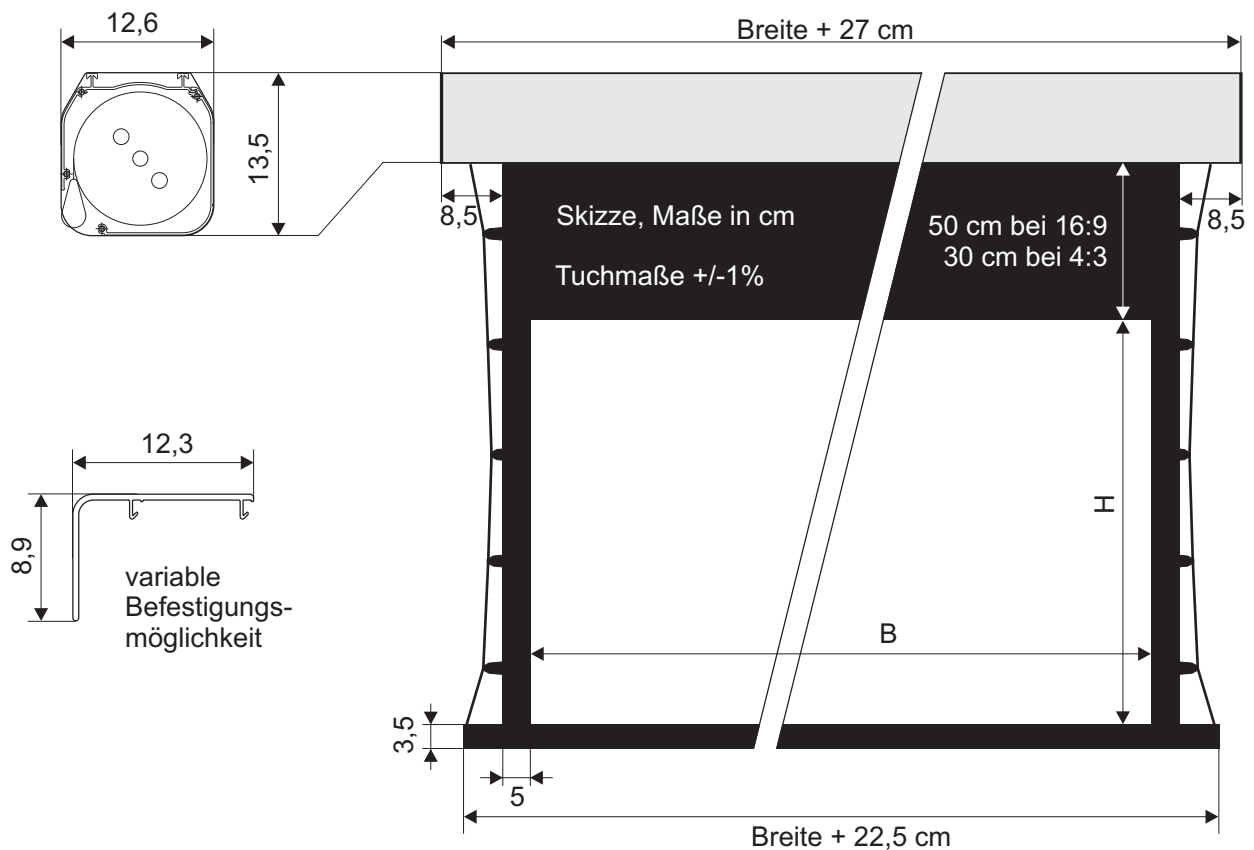

4:3

16:9

BE

BL

Professionelle elektrische Projektionswand mit Seilspanntechnik im 4:3 und 16:9 Format.

Exakt flachhängendes Tuch durch links und rechts angeordnete Seile, die das Tuch optimal spannen. Das Leinwandtuch hat einen schwarzen Rand und schwarzen Vorlauf (Rand oben) für ein besonders kontrastreiches Bild, sowie eine schwarze Rückseite.

**Variable Befestigungspunkte.
Optional mit IR- oder Funk-Fernbedienung.**

Neu: Auf Anfrage auch im 16:10 und 21:9 Format lieferbar.

Leinwandtuch	Gain-Faktor
Home-Vision	1,2

Diese Leinwand ist in folgenden Größen lieferbar

Standard 4:3	183x137 244x183 305x229 cm
Cinema 16:9	183x103 274x154 406x228 cm

Die Maße beziehen sich auf das sichtbare Bild.

Technische Daten

Art.Nr.	Bezeichnung	B x H	Tuch	Vorlauf	Gewicht
15278	WS-S-GrandCinema 4:3	183x137cm	Home Vision	30 cm	16 kg
15279	WS-S-GrandCinema 4:3	203x152cm	Home Vision	30 cm	17 kg
15280	WS-S-GrandCinema 4:3	213x160cm	Home Vision	30 cm	20 kg
15281	WS-S-GrandCinema 4:3	244x183cm	Home Vision	30 cm	23 kg
15282	WS-S-GrandCinema 4:3	274x206cm	Home Vision	30 cm	25 kg
15283	WS-S-GrandCinema 4:3	305x229 cm	Home Vision	30 cm	28 kg
15273	WS-S-GrandCinema 16:9	183x103 cm	Home Vision	50 cm	16 kg
15274	WS-S-GrandCinema 16:9	203x114 cm	Home Vision	50 cm	17 kg
15275	WS-S-GrandCinema 16:9	213x120 cm	Home Vision	50 cm	20 kg
15034	WS-S-GrandCinema 16:9	244x137cm	Home Vision	50 cm	23 kg
15276	WS-S-GrandCinema 16:9	274x154cm	Home Vision	50 cm	25 kg
15277	WS-S-GrandCinema 16:9	305x172 cm	Home Vision	50 cm	28 kg
15288	WS-S-GrandCinema 16:9	335x188 cm	Home Vision	50 cm	32 kg
15289	WS-S-GrandCinema 16:9	366x205 cm	Home Vision	50 cm	36 kg
15290	WS-S-GrandCinema 16:9	406x228 cm	Home Vision	50 cm	40 kg