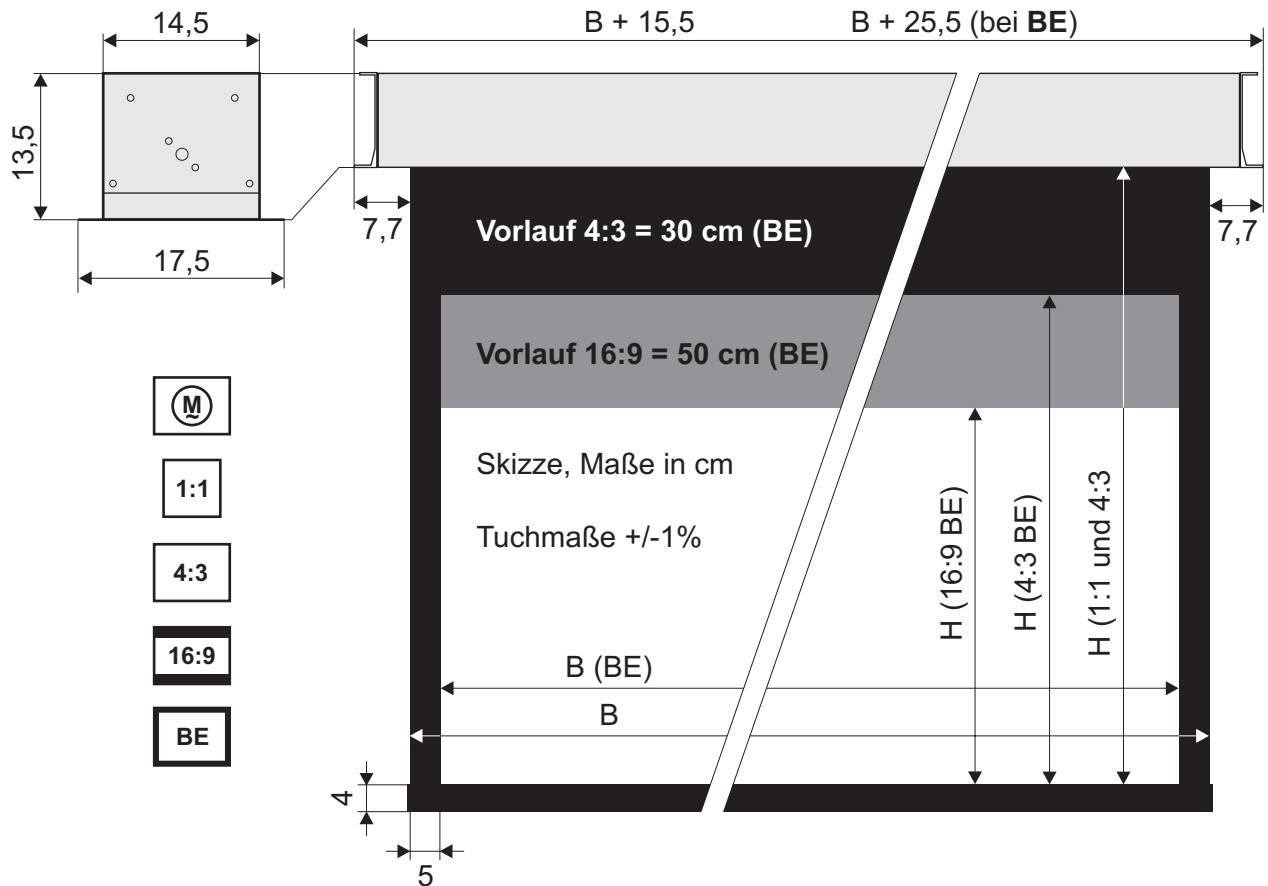

Technische Daten

Art.Nr.	Bezeichnung	Maße BxH	Tuch	Vorlauf	Gewicht
12691	WS-S-Deckeneinbau 1:1	200x200	mattweiß	-	18 kg
12692	WS-S-Deckeneinbau 1:1	250x250	mattweiß	-	24 kg
12706	WS-S-Deckeneinbau 1:1	300x300	mattweiß	-	31 kg
12707	WS-S-Deckeneinbau 1:1	350x350	mattweiß	-	33 kg
12347	WS-S-Deckeneinbau 4:3	160x120	mattweiß	-	10 kg
12348	WS-S-Deckeneinbau 4:3	180x135	mattweiß	-	14 kg
12349	WS-S-Deckeneinbau 4:3	200x150	mattweiß	-	17 kg
12350	WS-S-Deckeneinbau 4:3	250x190	mattweiß	-	23 kg
12351	WS-S-Deckeneinbau 4:3	300x225	mattweiß	-	29 kg
12687	WS-S-Deckeneinbau 4:3	350x263	mattweiß	-	30 kg
12688	WS-S-Deckeneinbau 4:3	400x300	mattweiß	-	34 kg
12359	WS-S-Deckeneinbau 4:3	150x112 BE	mattweiß	30 cm	13 kg
12360	WS-S-Deckeneinbau 4:3	170x127 BE	mattweiß	30 cm	14 kg
12361	WS-S-Deckeneinbau 4:3	190x142 BE	mattweiß	30 cm	17 kg
12362	WS-S-Deckeneinbau 4:3	240x180 BE	mattweiß	30 cm	20 kg
12363	WS-S-Deckeneinbau 4:3	300x225 BE	mattweiß	30 cm	23 kg
12685	WS-S-Deckeneinbau 4:3	340x255 BE	mattweiß	30 cm	26 kg
12686	WS-S-Deckeneinbau 4:3	390x293 BE	mattweiß	30 cm	30 kg
12353	WS-S-Deckeneinbau 16:9	150x84 BE	mattweiß	50 cm	13 kg
12354	WS-S-Deckeneinbau 16:9	170x95 BE	mattweiß	50 cm	15 kg
12355	WS-S-Deckeneinbau 16:9	190x106 BE	mattweiß	50 cm	17 kg
12356	WS-S-Deckeneinbau 16:9	240x135 BE	mattweiß	50 cm	21 kg
12357	WS-S-Deckeneinbau 16:9	290x163 BE	mattweiß	50 cm	24 kg
12683	WS-S-Deckeneinbau 16:9	340x191 BE	mattweiß	50 cm	30 kg
12684	WS-S-Deckeneinbau 16:9	390x220 BE	mattweiß	50 cm	34 kg

Die angegebenen Werte stellen die Mittelwerte einer in Serienherstellung produzierten Einheit dar. Geringe Abweichungen sind im Einzelnen möglich. Bedingt durch fortlaufende technische Verbesserungen behalten wir uns das Recht vor, Design und die Spezifikation ohne vorherige Ankündigung zu ändern.