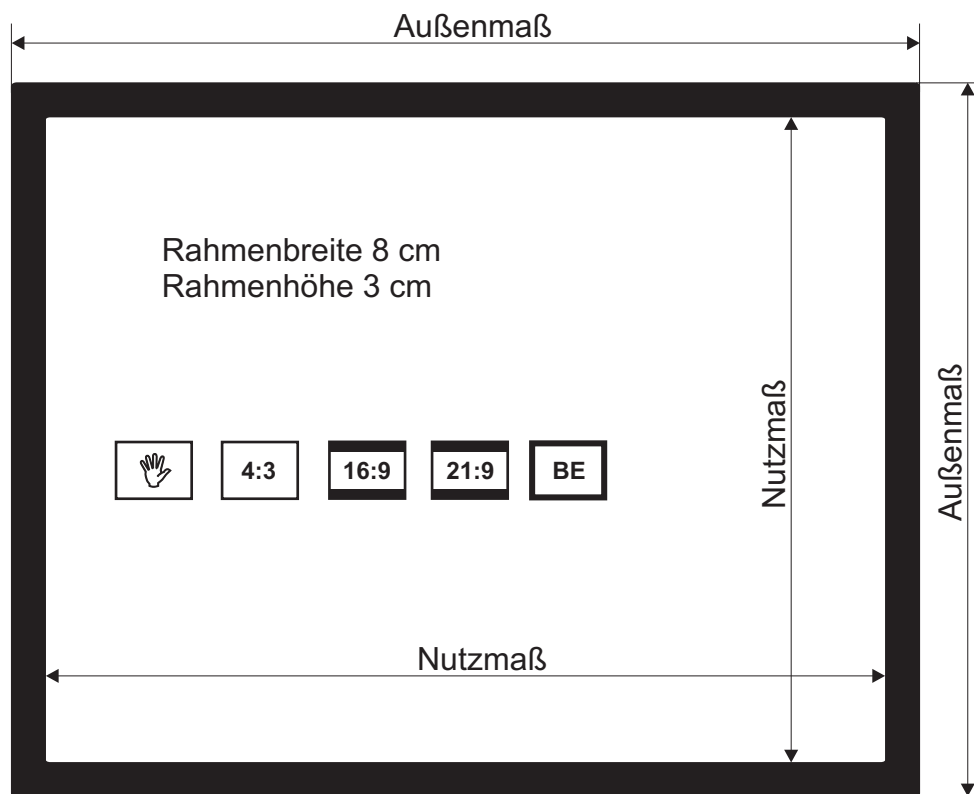

WS[®] P-HomeScreen HomeCinema

4:3

16:9

21:9

BE

Hochwertige Heimkino-Rahmenleinwand im 4:3-,16:9-und 21:9 Format.

Sie hat einen geschmackvollen mattschwarzen Aluminiumrahmen (8 cm breit, 3 cm tief), der an der Innenseite zur Vermeidung von Reflexionen abgeschrägt ist.

Auch im 16:10 Format lieferbar.

Leinwandtuch	Gain-Faktor
Mattweiß P	1,0

Diese Leinwand ist in folgenden Größen lieferbar.

4:3	120x90 ... 200x150 ... 300x225 ... 500x375 cm
16:9	120x68 ... 200x113 ... 300x169 ... 500x281 cm
21:9	180x77, 200x85, 240x102, 280x119, 300x128 cm

Die Maße beziehen sich auf das sichtbare Bild.

Technische Daten

Die Maße beziehen sich auf das sichtbare Bild (Nutzmaß).

Art.Nr.	Bezeichnung	B x H (cm)	Tuch	Gewicht
13184	WS-P-HomeScreen Frame 4:3	120x90	mattweiß P	7 kg
13186	WS-P-HomeScreen Frame 4:3	160x120	mattweiß P	9 kg
13187	WS-P-HomeScreen Frame 4:3	180x135	mattweiß P	10 kg
13188	WS-P-HomeScreen Frame 4:3	200x150	mattweiß P	11 kg
13189	WS-P-HomeScreen Frame 4:3	240x180	mattweiß P	12 kg
13386	WS-P-HomeScreen Frame 4:3	300x225	mattweiß P	16 kg
13387	WS-P-HomeScreen Frame 4:3	400x300	mattweiß P	21 kg
13388	WS-P-HomeScreen Frame 4:3	500x375	mattweiß P	28 kg
13190	WS-P-HomeScreen Frame 16:9	120x68	mattweiß P	6 kg
13191	WS-P-HomeScreen Frame 16:9	160x90	mattweiß P	8 kg
13192	WS-P-HomeScreen Frame 16:9	180x102	mattweiß P	9 kg
13193	WS-P-HomeScreen Frame 16:9	200x113	mattweiß P	10 kg
13194	WS-P-HomeScreen Frame 16:9	240x135	mattweiß P	11 kg
13389	WS-P-HomeScreen Frame 16:9	300x169	mattweiß P	15 kg
13390	WS-P-HomeScreen Frame 16:9	400x225	mattweiß P	20 kg
13391	WS-P-HomeScreen Frame 16:9	500x281	mattweiß P	27 kg
15078	WS-P-HomeScreen Frame 21:9	180x77	mattweiß P	9 kg
15079	WS-P-HomeScreen Frame 21:9	200x85	mattweiß P	10 kg
15080	WS-P-HomeScreen Frame 21:9	240x102	mattweiß P	12 kg
15081	WS-P-HomeScreen Frame 21:9	280x119	mattweiß P	16 kg
15082	WS-P-HomeScreen Frame 21:9	300x128	mattweiß P	17 kg