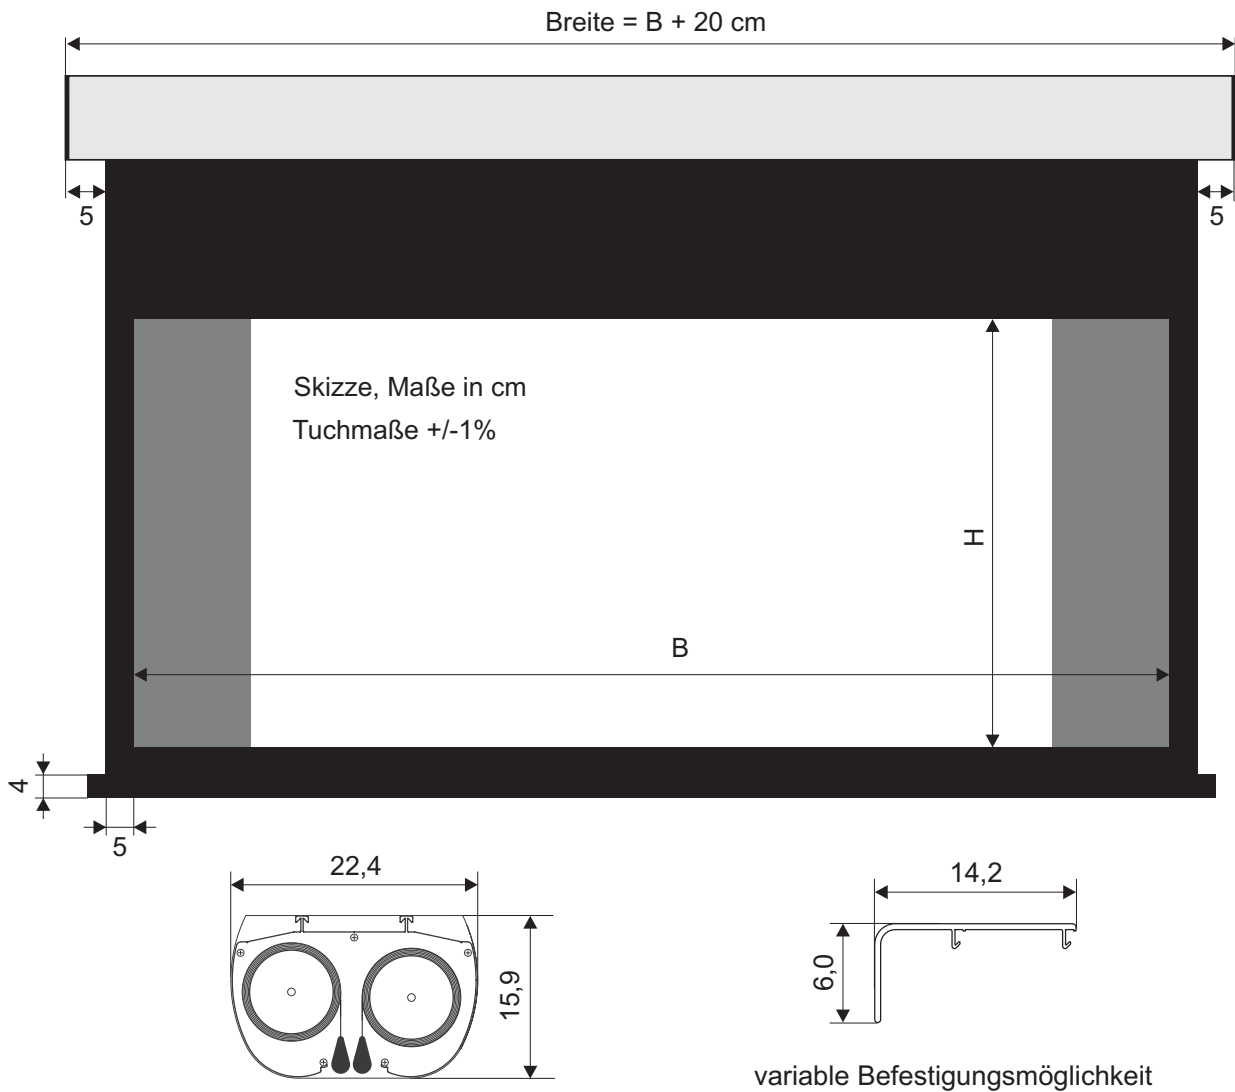

Diese können einzeln über Schalter oder optionaler Funk-Fernbedienungen gesteuert werden. Gleiche Bildhöhe bei 16:9 und 21:9 (2,35:1).

Tuch Homevision mit 1,2 Gain, 0,4mm dick und schwarzer Rückseite.

Die professionelle elektrische Bildwand mit hochwertigem Somfy Motor für Wand und Deckenmontage.

Projektionsfläche mit schwarzer Umrandung und schwarzem Rücken zur Verbesserung der Bildqualität.

Auch als Deckeneinbauversion lieferbar.

Leinwandtuch	Gain-Faktor
Homevision	1,2

Diese Leinwand ist in folgenden Größen lieferbar.

Bildbreite (bei 21:9)	244, 274, 305, 335, 366, 405 cm
------------------------------	---------------------------------

Die Maße beziehen sich auf das sichtbare Bild

Technische Daten

Art.Nr.	Bezeichnung	B	H	Vorlauf	Tuch	Gewicht
15089	WS-S 2-Format	244 cm (21:9)	105 cm	60 cm	Homevision	50 kg
15090	WS-S 2-Format	274 cm (21:9)	117 cm	60 cm	Homevision	60 kg
15091	WS-S 2-Format	305 cm (21:9)	131 cm	60 cm	Homevision	65 kg
15092	WS-S 2-Format	335 cm (21:9)	144 cm	60 cm	Homevision	70 kg
15093	WS-S 2-Format	366 cm (21:9)	157 cm	60 cm	Homevision	75 kg
15094	WS-S 2-Format	405 cm (21:9)	174 cm	60 cm	Homevision	80 kg